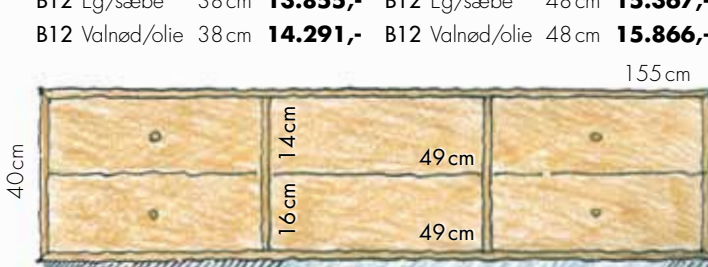

B12 Bøg/sæbe	38 cm	12.108,-	B12 Bøg/sæbe	48 cm	13.368,-
B12 Eg/sæbe	38 cm	13.855,-	B12 Eg/sæbe	48 cm	15.367,-
B12 Valnød/olie	38 cm	14.291,-	B12 Valnød/olie	48 cm	15.866,-