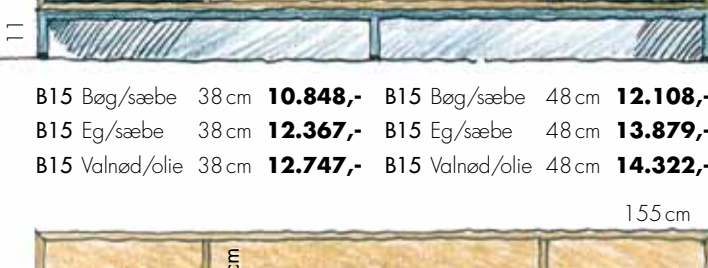

| | | | | | |
|-----------------|-------|-----------------|-----------------|-------|-----------------|
| B12 Bøg/sæbe | 38 cm | 12.108,- | B12 Bøg/sæbe | 48 cm | 13.368,- |
| B12 Eg/sæbe | 38 cm | 13.855,- | B12 Eg/sæbe | 48 cm | 15.367,- |
| B12 Valnød/olie | 38 cm | 14.291,- | B12 Valnød/olie | 48 cm | 15.866,- |

| | | |
|-----------------|-------|-----------------|
| B13 Bøg/sæbe | 38 cm | 14.757,- |
| B13 Eg/sæbe | 38 cm | 17.499,- |
| B13 Valnød/olie | 38 cm | 18.185,- |

B12

| | | | | | |
|-----------------|-------|-----------------|-----------------|-------|-----------------|
| B14 Bøg/sæbe | 38 cm | 16.569,- | B14 Bøg/sæbe | 48 cm | 17.947,- |
| B14 Eg/sæbe | 38 cm | 18.808,- | B14 Eg/sæbe | 48 cm | 20.462,- |
| B14 Valnød/olie | 38 cm | 19.368,- | B14 Valnød/olie | 48 cm | 21.091,- |

| | | | | | |
|-----------------|-------|-----------------|-----------------|-------|-----------------|
| B15 Bøg/sæbe | 38 cm | 10.848,- | B15 Bøg/sæbe | 48 cm | 12.108,- |
| B15 Eg/sæbe | 38 cm | 12.367,- | B15 Eg/sæbe | 48 cm | 13.879,- |
| B15 Valnød/olie | 38 cm | 12.747,- | B15 Valnød/olie | 48 cm | 14.322,- |