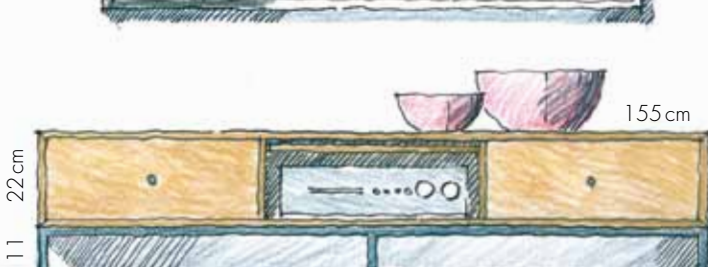

R E B U S

T V - M Ø B L E R

B10 Bøg/sæbe	38 cm	10.507,-	B10 Bøg/sæbe	48 cm	11.767,-
B10 Eg/sæbe	38 cm	11.934,-	B10 Eg/sæbe	48 cm	13.446,-
B10 Valnød/olie	38 cm	12.291,-	B10 Valnød/olie	48 cm	13.866,-

B11 Bøg/sæbe	38 cm	9.190,-
B11 Eg/sæbe	38 cm	10.818,-
B11 Valnød/olie	38 cm	11.226,-

Vantinge Møbelindustri A/S er et midtjyensk snedkeri, der er grundlagt i 1954. Vi har siden 1987 produceret REBUS REOLEN, som er tegnet af arkitekt Ditlev Karsten, Odense.

Vi viser her en serie TV- møbler med nye tiltag. Tidsånden har ændret sig og i dag gemmes mere af vejen, mange vil ikke se udstyret, og slet ikke ledningerne bag ved. Vi har derfor lavet nogle tilføjelser til programmet, som kan imødekomme disse behov:

- Vippefront i træ – natur eller malet.
- Vippefront med stof, som fjernbetjeningen går igennem.
- Højttalerfronter med højttalerstof.
- 11 cm høj stålsokkel.

Priser her: Møbler med metalsokkel har metalgreb.
Der er altid kabelgennemføring bag vippefronter.
Veiledende priser inkl. Moms 2012

B12 Bøg/sæbe	38 cm	12.108,-	B12 Bøg/sæbe	48 cm	13.368,-
B12 Eg/sæbe	38 cm	13.855,-	B12 Eg/sæbe	48 cm	15.367,-
B12 Valnød/olie	38 cm	14.291,-	B12 Valnød/olie	48 cm	15.866,-

B13 Bøg/sæbe	38 cm	14.757,-
B13 Eg/sæbe	38 cm	17.499,-
B13 Valnød/olie	38 cm	18.185,-

B12

B14 Bøg/sæbe	38 cm	16.569,-	B14 Bøg/sæbe	48 cm	17.947,-
B14 Eg/sæbe	38 cm	18.808,-	B14 Eg/sæbe	48 cm	20.462,-
B14 Valnød/olie	38 cm	19.368,-	B14 Valnød/olie	48 cm	21.091,-

B15 Bøg/sæbe	38 cm	10.848,-	B15 Bøg/sæbe	48 cm	12.108,-
B15 Eg/sæbe	38 cm	12.367,-	B15 Eg/sæbe	48 cm	13.879,-
B15 Valnød/olie	38 cm	12.747,-	B15 Valnød/olie	48 cm	14.322,-

B16 Bøg/sæbe	38 cm	15.226,-	B16 Bøg/sæbe	48 cm	16.604,-
B16 Eg/sæbe	38 cm	17.549,-	B16 Eg/sæbe	48 cm	19.202,-
B16 Valnød/olie	38 cm	18.130,-	B16 Valnød/olie	48 cm	19.852,-