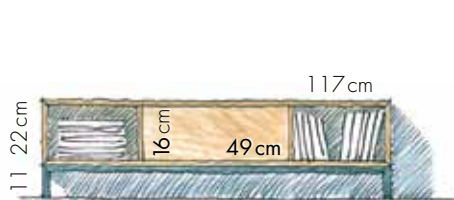

B20 Bøg/sæbe	38 cm	9.736,-	B20 Bøg/sæbe	48 cm	10.811,-
B20 Eg/sæbe	38 cm	10.725,-	B20 Eg/sæbe	48 cm	12.015,-
B20 Valnød/olie	38 cm	10.972,-	B20 Valnød/olie	48 cm	12.316,-

B21 Bøg/sæbe	38 cm	7.858,-	B21 Bøg/sæbe	48 cm	8.933,-
B21 Eg/sæbe	38 cm	8.847,-	B21 Eg/sæbe	48 cm	10.137,-
B21 Valnød/olie	38 cm	9.094,-	B21 Valnød/olie	48 cm	10.438,-