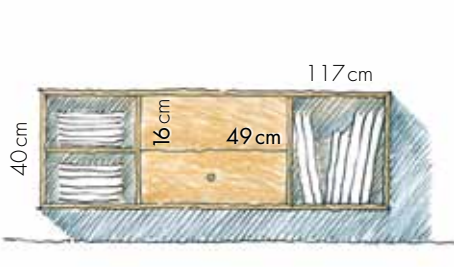

B18 Bøg/sæbe	38 cm	5.000,-	B18 Bøg/sæbe	48 cm	5.627,-
B18 Eg/sæbe	38 cm	5.848,-	B18 Eg/sæbe	48 cm	6.600,-
B18 Valnød/olie	38 cm	6.060,-	B18 Valnød/olie	48 cm	6.843,-

B19 Bøg/sæbe	38 cm	6.851,-	B19 Bøg/sæbe	48 cm	7.478,-
B19 Eg/sæbe	38 cm	7.699,-	B19 Eg/sæbe	48 cm	8.451,-
B19 Valnød/olie	38 cm	7.911,-	B19 Valnød/olie	48 cm	8.694,-

B20 Bøg/sæbe	38 cm	9.736,-	B20 Bøg/sæbe	48 cm	10.811,-
B20 Eg/sæbe	38 cm	10.725,-	B20 Eg/sæbe	48 cm	12.015,-
B20 Valnød/olie	38 cm	10.972,-	B20 Valnød/olie	48 cm	12.316,-

B21 Bøg/sæbe	38 cm	7.858,-	B21 Bøg/sæbe	48 cm	8.933,-
B21 Eg/sæbe	38 cm	8.847,-	B21 Eg/sæbe	48 cm	10.137,-
B21 Valnød/olie	38 cm	9.094,-	B21 Valnød/olie	48 cm	10.438,-

B22 Bøg/sæbe	38 cm	8.085,-			
B22 Eg/sæbe	38 cm	9.535,-			
B22 Valnød/olie	38 cm	9.897,-			

B23 Bøg/sæbe	38 cm	9.736,-	B23 Bøg/sæbe	48 cm	10.811,-
B23 Eg/sæbe	38 cm	10.726,-	B23 Eg/sæbe	48 cm	12.016,-
B23 Valnød/olie	38 cm	10.973,-	B23 Valnød/olie	48 cm	12.317,-

B24 Bøg/sæbe	38 cm	9.995,-			
B24 Eg/sæbe	38 cm	11.427,-			
B24 Valnød/olie	38 cm	11.785,-			

B25 Bøg/sæbe	38 cm	9.736,-	B25 Bøg/sæbe	48 cm	10.811,-
B25 Eg/sæbe	38 cm	10.725,-	B25 Eg/sæbe	48 cm	12.015,-
B25 Valnød/olie	38 cm	10.972,-	B25 Valnød/olie	48 cm	12.316,-

B26 Bøg/sæbe	38 cm	9.297,-	B26 Bøg/sæbe	48 cm	10.372,-
B26 Eg/sæbe	38 cm	10.562,-	B26 Eg/sæbe	48 cm	11.852,-
B26 Valnød/olie	38 cm	10.879,-	B26 Valnød/olie	48 cm	12.223,-

B27 Bøg/sæbe	38 cm	11.238,-			
B27 Eg/sæbe	38 cm	13.274,-			
B27 Valnød/olie	38 cm	13.808,-			

B28 Bøg/sæbe	38 cm	9.736,-	B28 Bøg/sæbe	48 cm	10.811,-
B28 Eg/sæbe	38 cm	10.726,-	B28 Eg/sæbe	48 cm	12.016,-
B28 Valnød/olie	38 cm	10.973,-	B28 Valnød/olie	48 cm	12.317,-

B29 Bøg/sæbe	38 cm	12.546,-	B29 Bøg/sæbe	48 cm	13.806,-
B29 Eg/sæbe	38 cm	14.017,-	B29 Eg/sæbe	48 cm	15.529,-
B29 Valnød/olie	38 cm	14.385,-	B29 Valnød/olie	48 cm	15.960,-