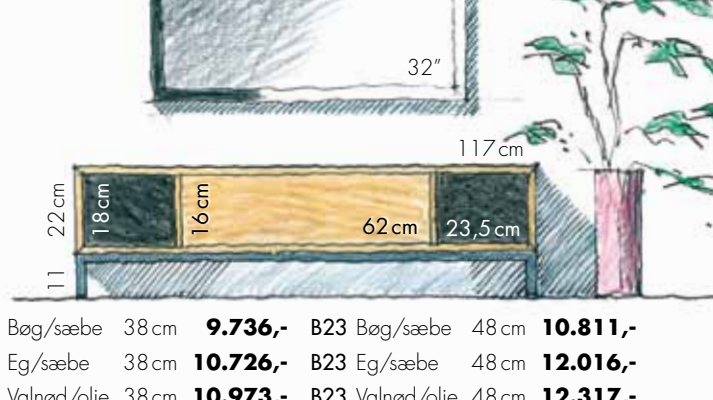

B22 Bøg/sæbe	38 cm	8.085,-			
B22 Eg/sæbe	38 cm	9.535,-			
B22 Valnød/olie	38 cm	9.897,-