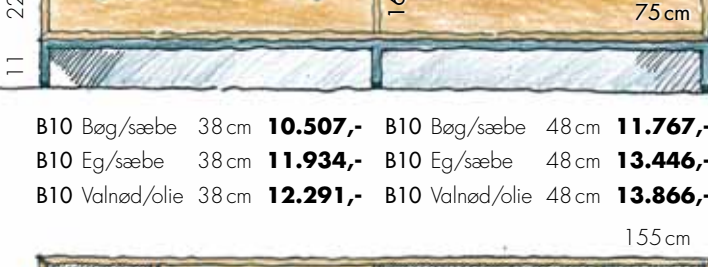

R E B U S

T V - M Ø B L E R

| | | | | | |
|-----------------|-------|-----------------|-----------------|-------|-----------------|
| B10 Bøg/sæbe | 38 cm | 10.507,- | B10 Bøg/sæbe | 48 cm | 11.767,- |
| B10 Eg/sæbe | 38 cm | 11.934,- | B10 Eg/sæbe | 48 cm | 13.446,- |
| B10 Valnød/olie | 38 cm | 12.291,- | B10 Valnød/olie | 48 cm | 13.866,- |