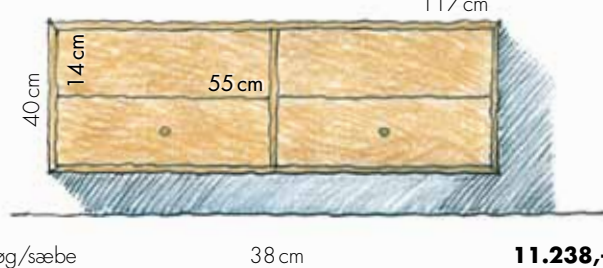

B26 Bøg/sæbe	38 cm	9.297,-	B26 Bøg/sæbe	48 cm	10.372,-
B26 Eg/sæbe	38 cm	10.562,-	B26 Eg/sæbe	48 cm	11.852,-
B26 Valnød/olie	38 cm	10.879,-	B26 Valnød/olie	48 cm	12.223,-