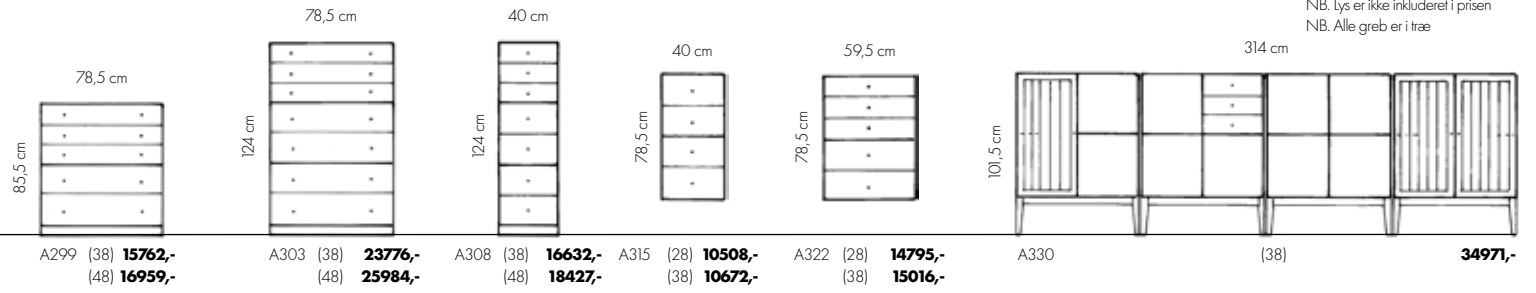

VITRINER - SKÆNKE & REOLER

NB. Lys er ikke inkluderet i prisen
NB. Alle greb er i træ