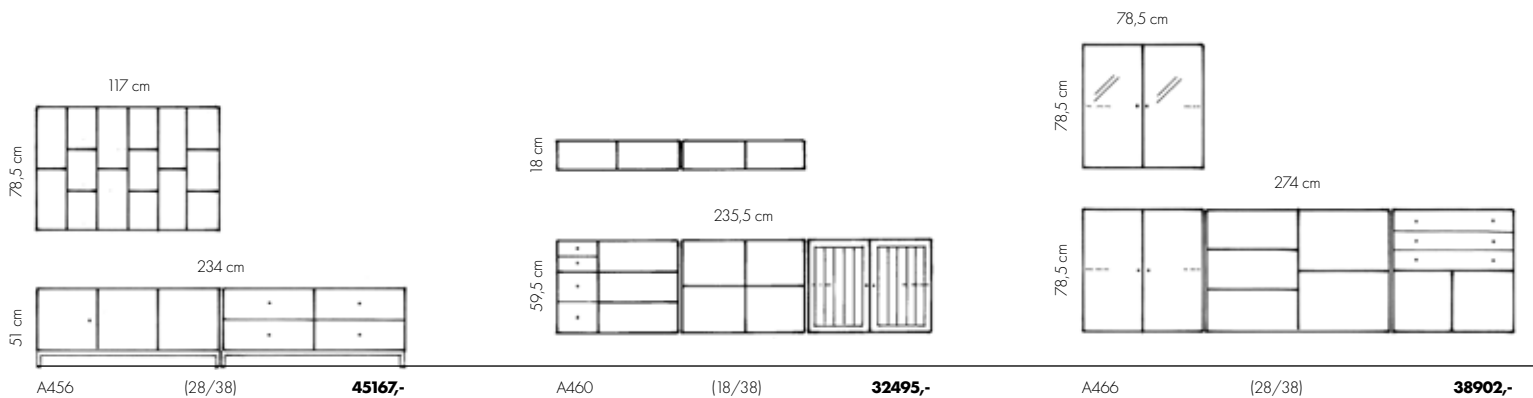

E N K E L T M Ø B L E R - K O M M O D E R -