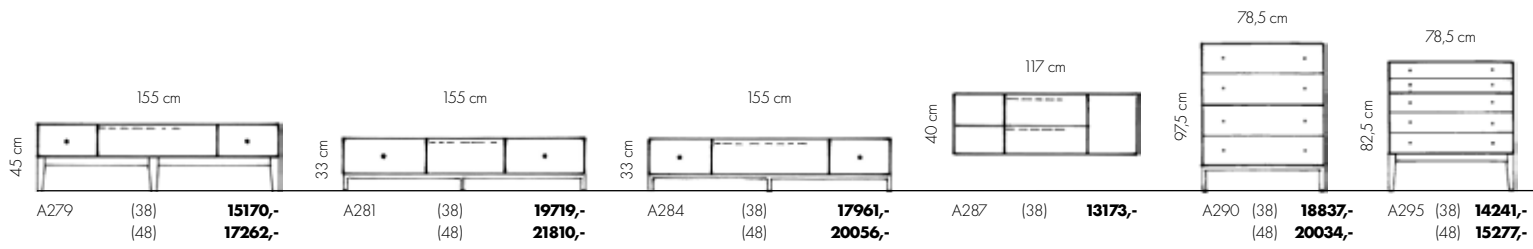

E N K E L T M Ø B L E R - K O M M O D E R -