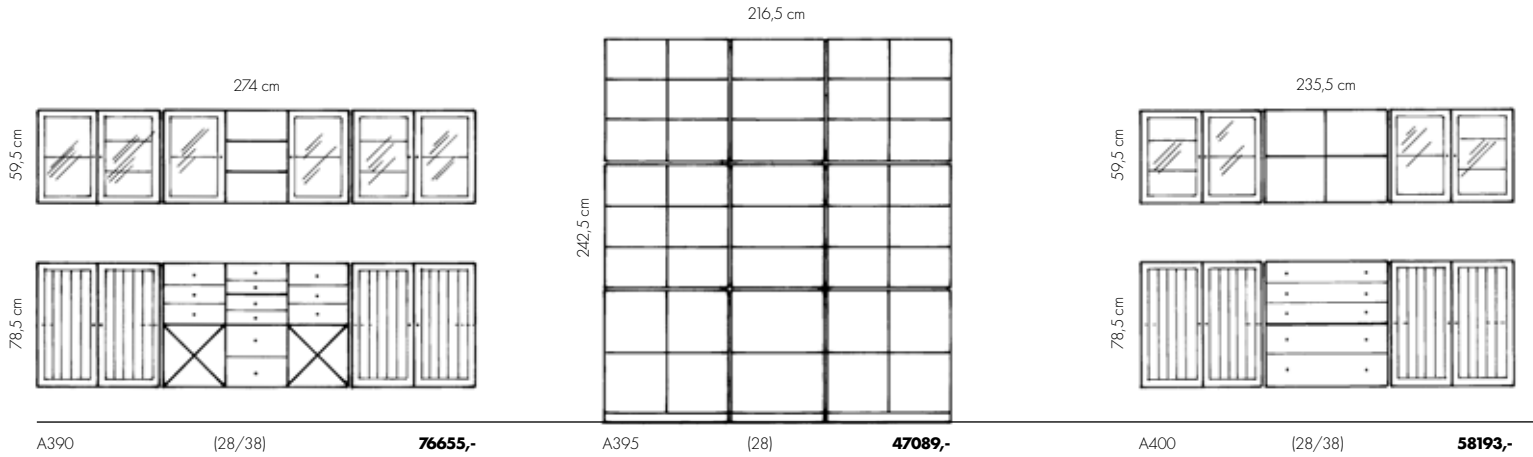

E N K E L T M Ø B L E R - K O M M O D E R -