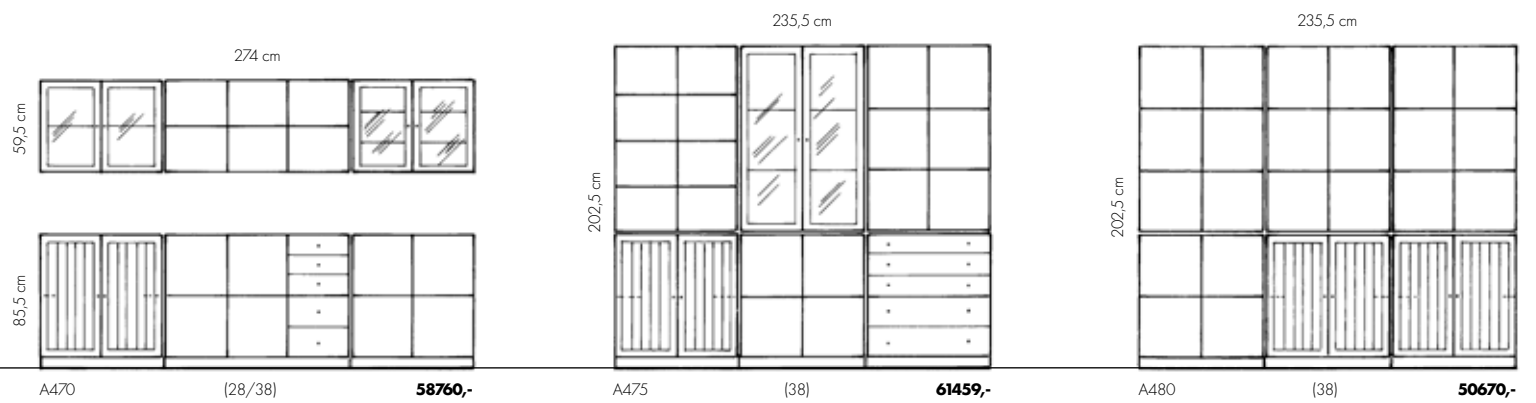

VITRINER - SKÆNKE & REOLER

NB. Lys er ikke inkluderet i prisen
NB. Alle greb er i træ