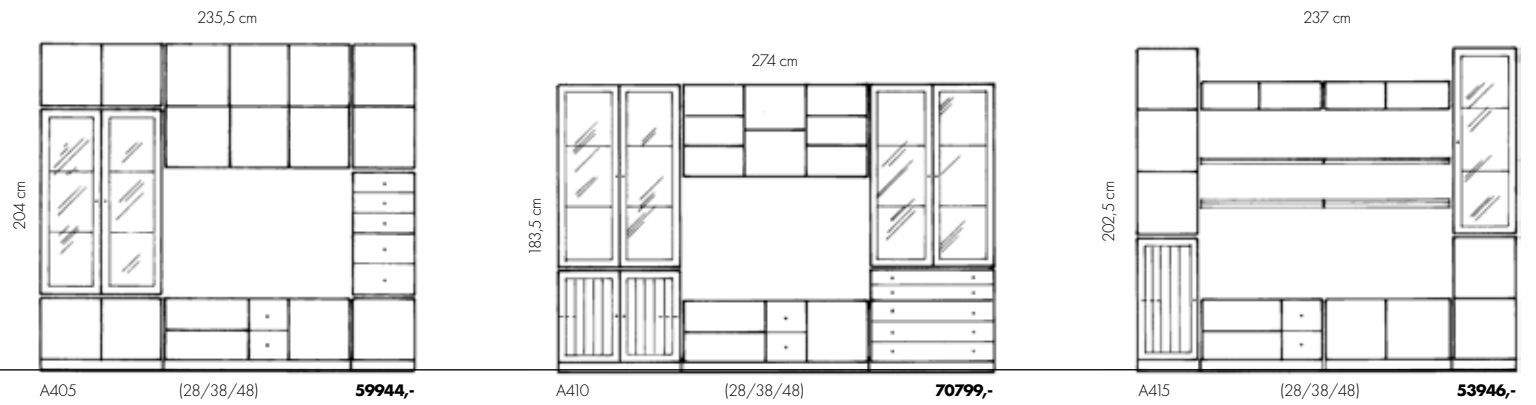

VITRINER - SKÆNKE & REOLER

NB. Lys er ikke inkluderet i prisen
NB. Alle greb er i træ