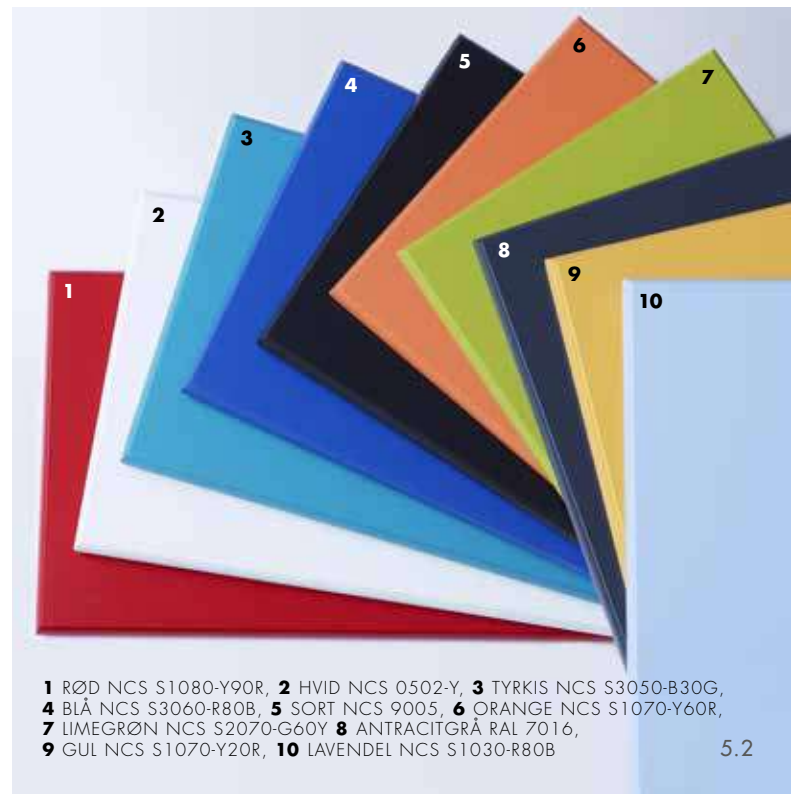

R E B U S

VANTINGE MØBELINDUSTRI A/S

5.1

1 RØD NCS S1080-Y90R, **2** HVID NCS 0502-Y, **3** TYRKIS NCS S3050-B30G, **4** BLÅ NCS S3060-R80B, **5** SORT NCS 9005, **6** ORANGE NCS S1070-Y60R, **7** LIMEGRØN NCS S2070-G60Y **8** ANTRACITGRÅ RAL 7016, **9** GUL NCS S1070-Y20R, **10** LAVENDEL NCS S1030-R80B

5.2

9.1

9.2

12.1

12.2

16.1

16.2

19.1